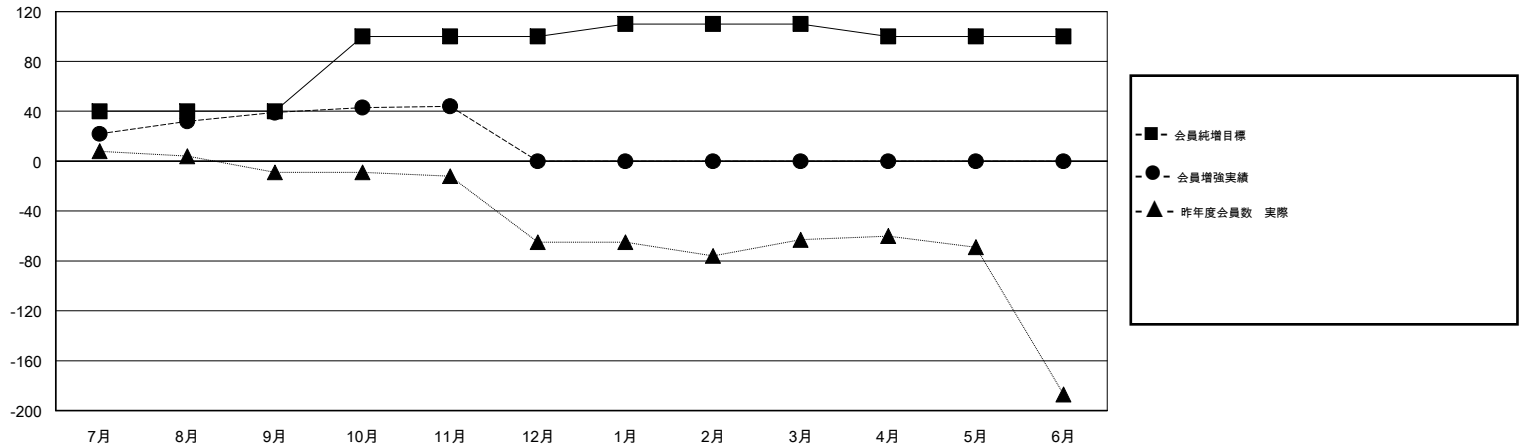

会員目標及び実績累計

解散クラブ: 0	39 CLUBS OF 78 一名以上の新会員を登録	男女別 男性 2,765 (84.69%) 女性 500 (15.31%) 女性%年度目標: 20%
退会者 物故会員 11 クラブ解散 0 その他 43 合計 54	会員累計データを見るには、ここをクリック	世帯主/家族会員合計 792 国際会費半額の家族会員 396